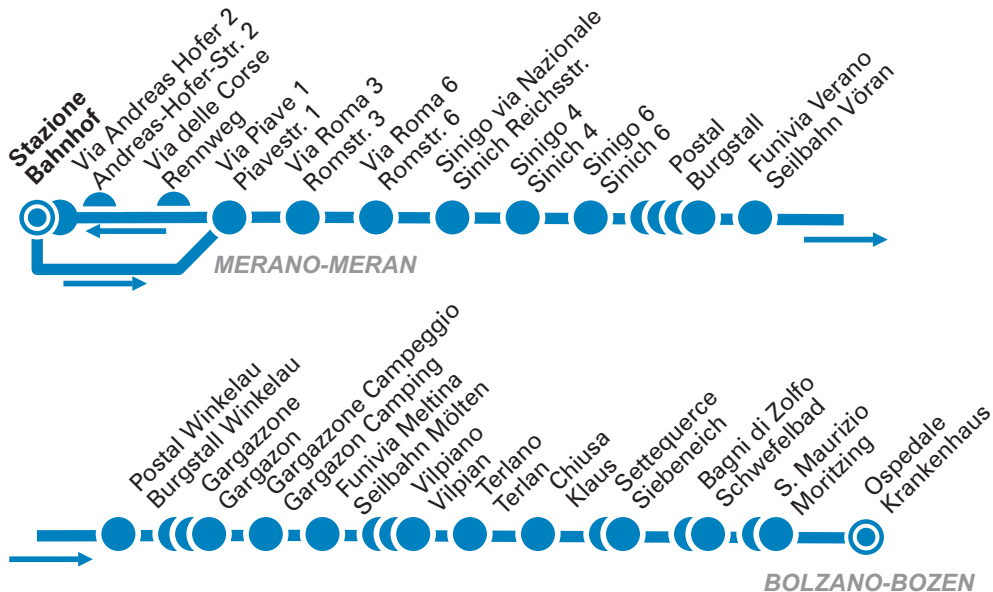

201 BOLZANO-MERANO BOZEN-MERAN

		dalle von	ai minuti Minuten	alle bis	dalle von	ai minuti Minuten	alle bis		
Merano Stazione	6.40	6.50	7.00	.00 .20 .40	13.00	13.10	.00 .10 .20 .30 .40 .50	16.40	Meran Bahnhof
Postal	6.56	7.06	7.16	.16 .36 .56	13.16	13.26	.16 .26 .36 .46 .56 .06	16.56	Burgstall
Gargazzone	7.02	7.12	7.22	.22 .42 .02	13.22	13.32	.22 .32 .42 .52 .02 .12	17.02	Gargazon
Terlano	7.10	7.20	7.30	.30 .50 .10	13.30	13.40	.30 .40 .50 .00 .10 .20	17.10	Terlan
Bolzano Ospedale	7.20	7.30	7.40	.40 .00 .20	13.40	13.50	.40 .50 .00 .10 .20 .30	17.20	Bozen Krankenhaus

	dalle von	ai minuti Minuten	alle bis						
Merano Stazione	17.00	.00 .20 .40	23.20						Meran Bahnhof
Postal	17.16	.16 .36 .56	23.36						Burgstall
Gargazzone	17.22	.22 .42 .02	23.42						Gargazon
Terlano	17.30	.30 .50 .10	23.50						Terlan
Bolzano Ospedale	17.40	.40 .00 .20	0.00						Bozen Krankenhaus

	dalle von	ai minuti Minuten	alle bis	dalle von	ai minuti Minuten	alle bis				
Bolzano Ospedale	6.40	7.25	7.35	7.50	.10 .30 .50	13.30	13.40	.00 .10 .20 .30 .40 .50	17.30	Bozen Krankenhaus
Terlano	6.50	7.35	7.45	8.00	.20 .40 .00	13.40	13.50	.10 .20 .30 .40 .50 .00	17.40	Terlan
Gargazzone	6.58	7.43	7.53	8.08	.28 .48 .08	13.48	13.58	.18 .28 .38 .48 .58 .08	17.48	Gargazon
Postal	7.03	7.48	7.58	8.13	.33 .53 .13	13.53	14.03	.23 .33 .43 .53 .03 .13	17.53	Burgstall
Merano Stazione	7.25	8.10	8.20	8.35	.55 .15 .35	14.15	14.25	.45 .55 .05 .15 .25 .35	18.15	Meran Bahnhof

	dalle von	ai minuti Minuten	alle bis						
Bolzano Ospedale	17.50	.10 .30 .50	0.10						Bozen Krankenhaus
Terlano	18.00	.20 .40 .00	0.20						Terlan
Gargazzone	18.08	.28 .48 .08	0.28						Gargazon
Postal	18.13	.33 .53 .13	0.33						Burgstall
Merano Stazione	18.35	.55 .15 .35	0.55						Meran Bahnhof

SERVIZIO GRATUITO • KOSTENLOSER DIENST