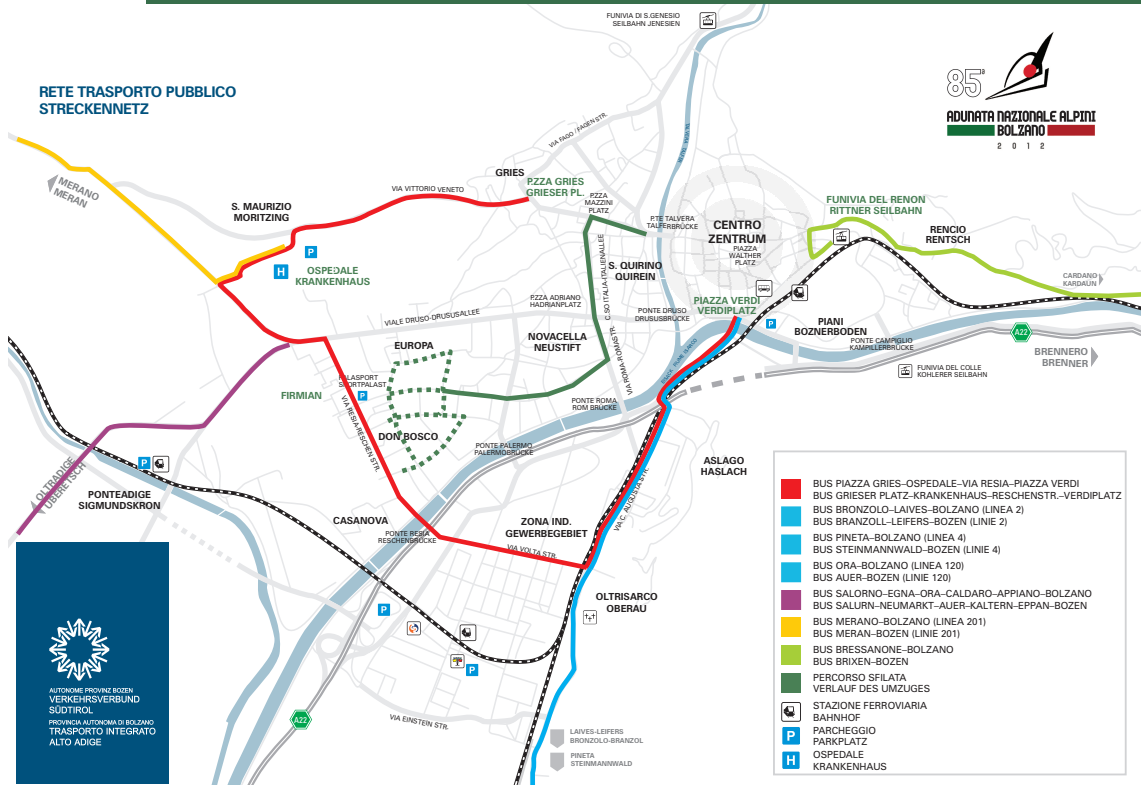

RETE TRASPORTO PUBBLICO STRECKENNETZ

INDICE DEI QUADRI ORARI / VERZEICHNIS DER FAHRPLÄNE

N. QUADRO Nr. FAHRPLAN	LINEA LINIE
100	BRENNERO-BOLZANO-VERONA BRENNER-BOZEN-VERONA
200-250	MALLES-MERANO-BOLZANO MALS-MERAN-BOZEN
400	FORTEZZA-SAN CANDIDO con coincidenze per Bolzano FRANZENSFESTE-INNICHEN mit Anschlüssen nach Bozen
10	OSPEDALE-PIAZZA VERDI-OSPEDALE PIAZZA GRIES KRANKENHAUS-VERDIPLATZ-KRANKENHAUS-GRIESER PLATZ
2	BOLZANO-BRONZOLO BOZEN-BRANZOLL
4	BOLZANO-PINETA BOZEN-STEINMANNWALD
120	BOLZANO-LAIVES-ORA BOZEN-LEIFERS-AUER
201	BOLZANO-MERANO; MAIA BASSA STAZIONE-FUNIVIA MERANO 2000 BOZEN-MERAN; UNTERMAIS BAHNHOF-SEILBAHN MERAN 2000 SHUTTLE BRESSANONE SHUTTLE BRIXEN BOLZANO-APPIANO-CALDARO-ORA-EGNA-SALORNO BOZEN-EPPAN-KALTERN-AUER-NEUMARKT-SALURN FUNIVIA DEL RENON; FUNICOLARE DELLA MENDOLA RITTNER SEILBAHN; MENDELBAHN

Dati degli orari aggiornati al 17.04.2012. Non si risponde di eventuali errori. Modifiche di orari sono possibili anche durante il periodo di validità indicato.
Stand der Fahrplandaten 17.04.2012, alle Angaben ohne Gewähr, Fahrplanänderungen sind auch während der angegeben Geltungsdauer möglich.