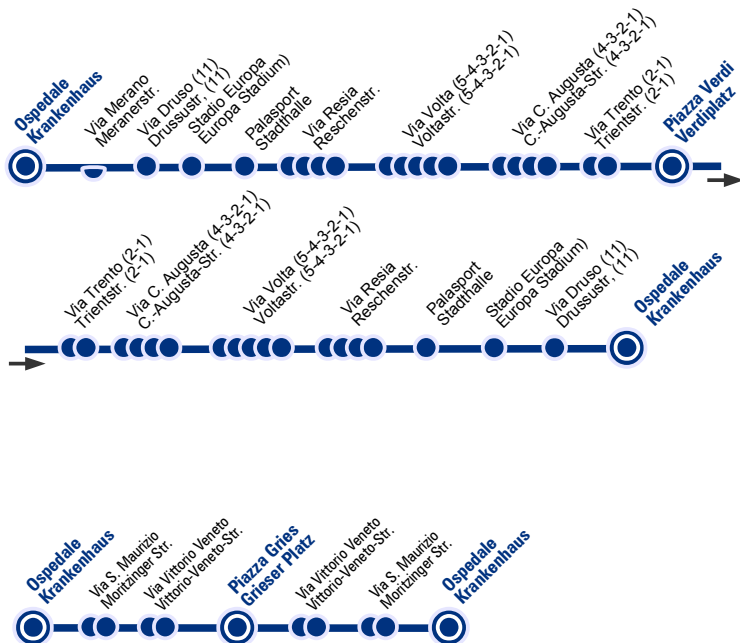

10 OSPEDALE-PIAZZA VERDI-OSPEDALE PIAZZA GRIES KRANKENHAUS-VERDIPLATZ-KRANKENHAUS-GRIESER PLATZ

		dalle von	ai minuti Minuten			alle bis	dalle von	ai minuti Minuten					alle bis		
Ospedale	5.00	5.20	.20	.40	.00	7.20	7.40	.00	.10	.20	.30	.40	.50	13.00	Krankenhaus
Via Resia	5.06	5.26	.26	.46	.06	7.26	7.46	.06	.16	.26	.36	.46	.56	13.06	Reschenstraße
Piazza Verdi	5.30	5.50	.50	.10	.30	7.50	8.15	.35	.45	.55	.05	.15	.25	13.35	Verdiplatz
Via Resia	5.44	6.04	.04	.24	.44	8.04	8.29	.49	.59	.09	.19	.29	.39	13.49	Reschenstraße
Ospedale	5.50	6.10	.10	.30	.50	8.10	8.35	.55	.05	.15	.25	.35	.45	13.55	Krankenhaus
Piazza Gries	5.55	6.15	.15	.35	.55	8.15	8.40	.00	.10	.20	.30	.40	.50	14.00	Grieser Platz
Ospedale	6.00	6.20	.20	.40	.00	8.20	8.45	.05	.15	.25	.35	.45	.55	14.05	Krankenhaus

	dalle von	ai minuti Minuten								alle bis						
Ospedale	13.06	.00	.06	.12	.18	.24	.30	.36	.42	.48	.54	20.00	20.10	20.20	20.30	Krankenhaus
Via Resia	13.12	.06	.12	.18	.24	.30	.36	.42	.48	.54	.00	20.06	20.16	20.26	20.36	Reschenstraße
Piazza Verdi	13.41	.35	.41	.47	.53	.59	.05	.11	.17	.23	.29	20.35	20.45	20.55	21.05	Verdiplatz
Via Resia	13.55	.49	.55	.01	.07	.13	.19	.25	.31	.37	.43	20.49	20.59	21.09	21.19	Reschenstraße
Ospedale	14.01	.55	.01	.07	.13	.19	.25	.31	.37	.43	.59	20.55	21.05	21.15	21.25	Krankenhaus
Piazza Gries	14.06	.00	.06	.12	.18	.24	.30	.36	.42	.48	.54	21.00	21.10	21.20	21.30	Grieser Platz
Ospedale	14.11	.05	.11	.17	.23	.29	.35	.41	.47	.53	.59	21.05	21.15	21.25	21.35	Krankenhaus

		dalle von	ai minuti Minuten		alle bis							
Ospedale	20.40	20.50	21.00	21.20	.00	.20	.40	23.20				Krankenhaus
Via Resia	20.46	20.56	21.06	21.26	.06	.26	.46	23.26				Reschenstraße
Piazza Verdi	21.15	21.25	21.35	21.55	.35	.55	.15	23.35				Verdiplatz
Via Resia	21.29	21.39	21.49	22.09	.49	.09	.29	23.49				Reschenstraße
Ospedale	21.35	21.45	21.55	22.15	.55	.15	.35	23.55				Krankenhaus
Piazza Gries	21.40	21.50	22.00	22.20	.00	.20	.40	0.00				Grieser Platz
Ospedale	21.45	21.55	22.05	22.25	.05	.25	.45	0.05				Krankenhaus

SERVIZIO GRATUITO • KOSTENLOSER DIENST